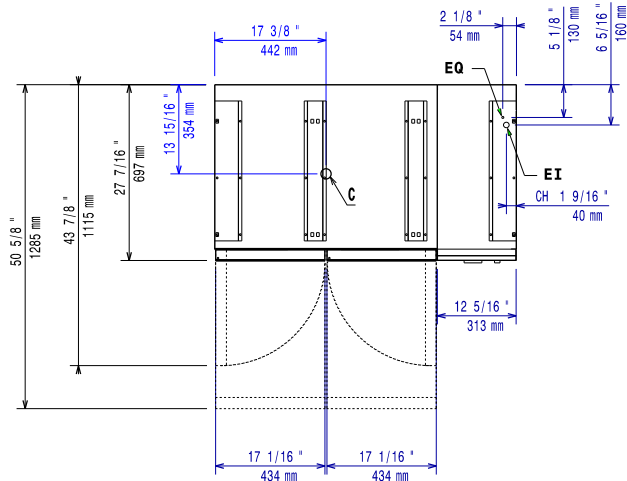

Päältä

Sähkö

Jännite:

371294 (E7TTECOMIN) 220-230 V/1N ph/50 Hz

Liitäntäteho, maksimi:

0.5 kW

Kokonaisteho:

0.5 kW

Esiasennettu:

Avaintieto

Kapasiteetti:

120 L

Ulkomitat, leveys:

1200 mm

Ulkomitat, syvyys:

700 mm

Ulkomitat, korkeus:

600 mm

Nettopaino:

95 kg

Kuljetuspaino:

106 kg

Kuljetuskorkeus:

780 mm

Kuljetusleveys:

850 mm

Kuljetussyvyys:

1300 mm

Kuljetustilavuus:

0.86 m³

Vastuullisuus

Kylmäaineen tyyppi:

R290

Jäähdytysteho:

277 W

Kylmäaineen paino:

90 g