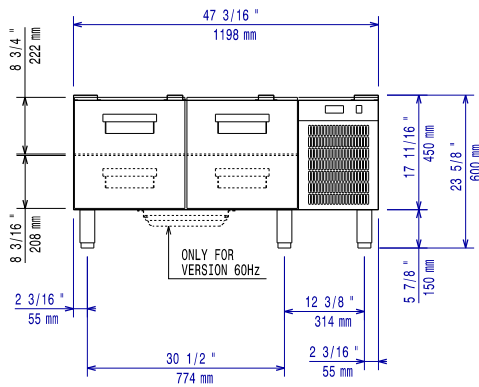

Sivulta

EI = Sähköliitäntä