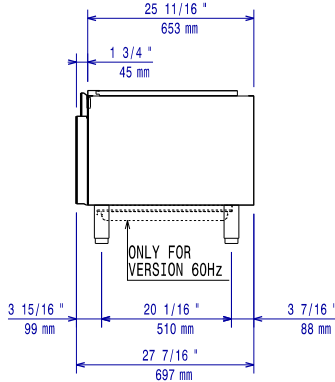

Edestä

EI = Sähköliitäntä

Sähkö

Jännite:

371294 (E7TTECOMIN) 220-230 V/1N ph/50 Hz

Liitäntäteho, maksimi:

0.5 kW

Kokonaisteho:

0.5 kW

Esiasennettu:

Avaintieto

Kapasiteetti:

120 L

Ulkomitat, leveys:

1200 mm

Ulkomitat, syvyys:

700 mm

Ulkomitat, korkeus:

600 mm

Nettopaino:

95 kg

Kuljetuspaino:

106 kg

Kuljetuskorkeus:

780 mm

Kuljetusleveys:

850 mm

Kuljetussyvyys:

1300 mm

Kuljetustilavuus:

0.86 m³

Vastuullisuus

Kylmäaineen tyyppi:

R290

Jäähdytysteho:

277 W

Kylmäaineen paino:

90 g